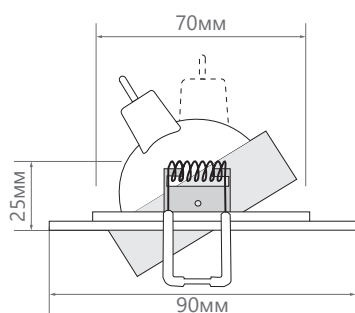

Ассортимент встраиваемых светильников ТМ FERON снова дополнили новинки – встраиваемые поворотные светильники линейки BASIC.

С помощью этих моделей можно создать световой акцент на нужном предмете интерьера, подчеркнуть текстуру стен или использовать для основного освещения.

Говоря о технических характеристиках, стоит отметить, возможность регулировать положение внутренней части светильника, тем самым меняя направление светового потока и моделируя освещение в помещении на свой вкус.

Традиционно в поворотных точечных светильниках используют галогенные и светодиодные лампы MR16 с цоколем G5.3.

Светильники отлично подходят для натяжных потолков, так как имеют достаточное расстояние между основанием и поворотным кольцом, куда устанавливается лампа. Это расстояние защищает от теплового воздействия потолок при использовании галогенного источника света.

ПРЕИМУЩЕСТВА:

- Оригинальный дизайн
- Широкий выбор цветовых решений
- Угол поворота светильника - 45°
- Просты в установке

Артикул	32679
Мощность:	50W max
Напряжение:	12V
Патрон:	G5.3
Тип лампы:	MR16
Материал:	металл
Цвет основания:	античное золото
Размеры:	Ø90 × 25мм
Встраиваемый размер:	Ø70мм
Класс защиты:	III

EAC IP20 III